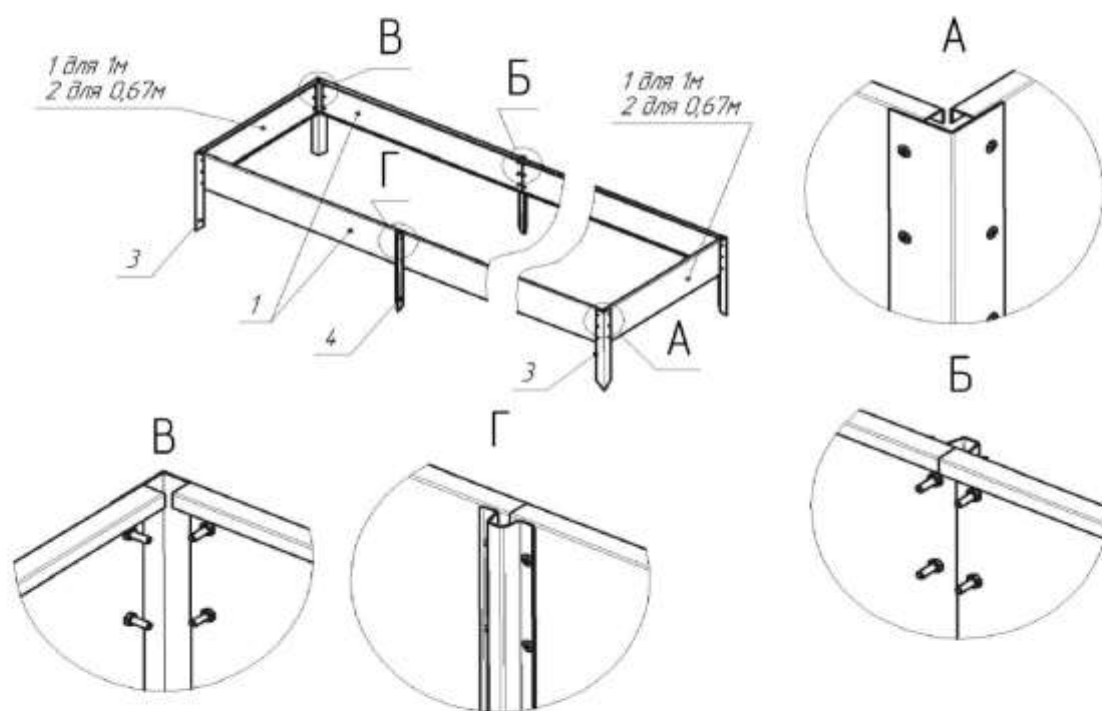

ГРЯДКА САДОВАЯ модульная часть

Длина 1,94 м

Ширина  1 м
 0,67 м

№	Деталь	Модульная часть 1,94 м		Удлинение 1,9 м
		Ширина 1 м	Ширина 0,67м	Удлинение
1	Панель 950 мм	6	4	4
2	Панель 625 мм	-	2	-
3	Стойка угловая	4	4	-
4	Стойка промежуточная	2	2	4
5	Винт М4х16	36	36	24
6	Гайка М4	36	36	24

Удлинение для ГРЯДКИ САДОВОЙ

Длина 1,9 м

Деталь	Количество, шт.
Панель 950 мм	4
Стойка промежуточная	4
Винт М4х16	24
Гайка М4	24